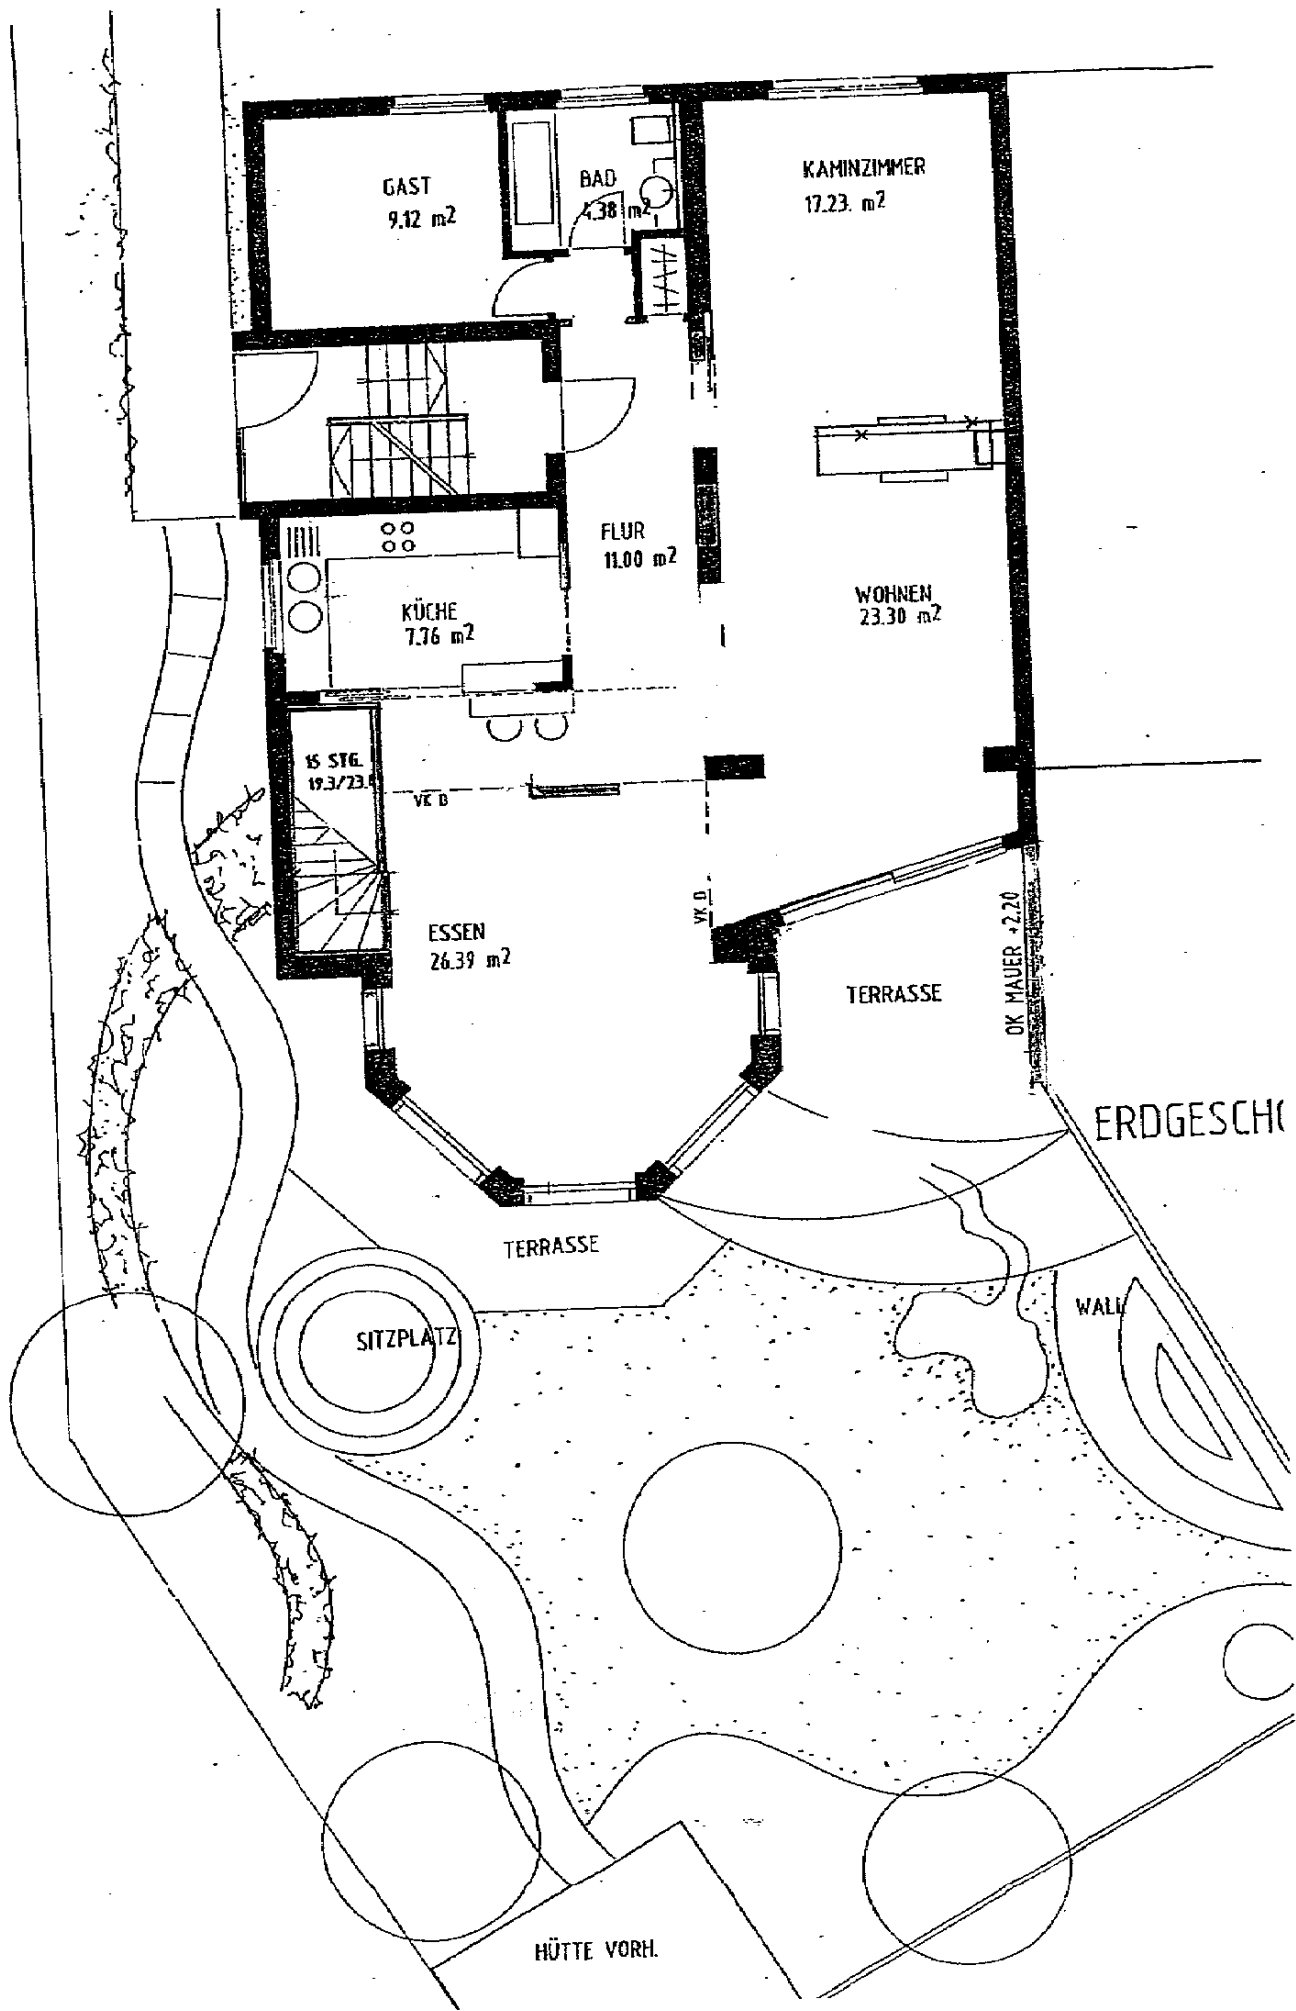

Wohnflächenaufstellung

Wohnung EG/OG

EG	m ²
Gast	9,1
Bad	4,4
Kaminzimmer	17,2
Flur	11,0
Küche	7,8
Wohnen	23,3
Terrasse 28/2	14,0
Essen	26,4
Terrasse 8/2	<u>4,0</u>
Zwischensumme	<u>117,2</u>
OG	
Kind	15,1
Kind	14,0
DuschWC	3,7
Flur	11,0
Schlafen	23,3
Bad	9,0
Galerie	<u>5,4</u>
Zwischensumme	<u>81,5</u>
UG	
Gästezimmer mit DuschWC	<u>16,5</u>
Gesamt	<u>215,2</u>

ERDGESCH

TERRASSE

SITZPLATZ

HÜTTE VORH.

OBERGESCHOSS

GRUNDSTÜCKSGRENZE