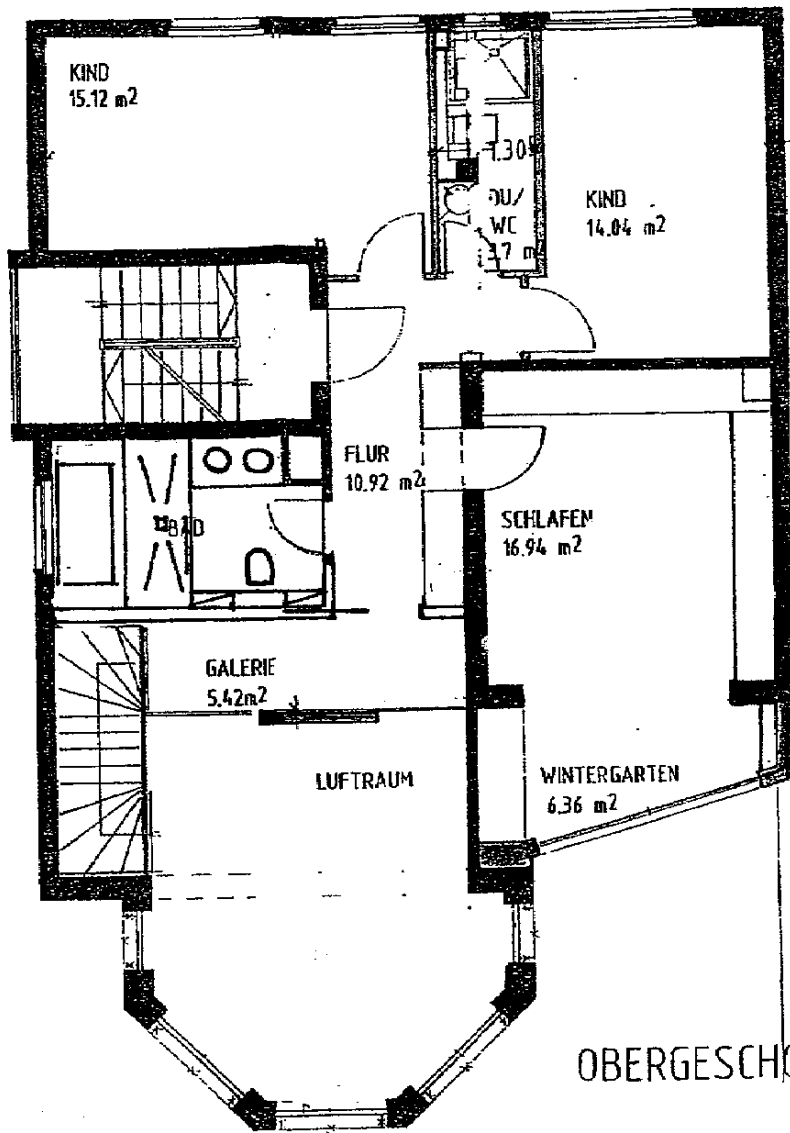

Wohnflächenaufstellung

Wohnung EG/OG

EG	m ²
Gast	9,1
Bad	4,4
Kaminzimmer	17,2
Flur	11,0
Küche	7,8
Wohnen	23,3
Terrasse 28/2	14,0
Essen	26,4
Terrasse 8/2	<u>4,0</u>
Zwischensumme	<u>117,2</u>
OG	
Kind	15,1
Kind	14,0
DuschWC	3,7
Flur	11,0
Schlafen	23,3
Bad	9,0
Galerie	<u>5,4</u>
Zwischensumme	<u>81,5</u>
UG	
Gästezimmer mit DuschWC	<u>16,5</u>
Gesamt	<u>215,2</u>

ERDGESCH

TERRASSE

SITZPLATZ

HÜTTE VORH.

OBERGESCHOSS

GRUNDSTÜCKSGRENZE